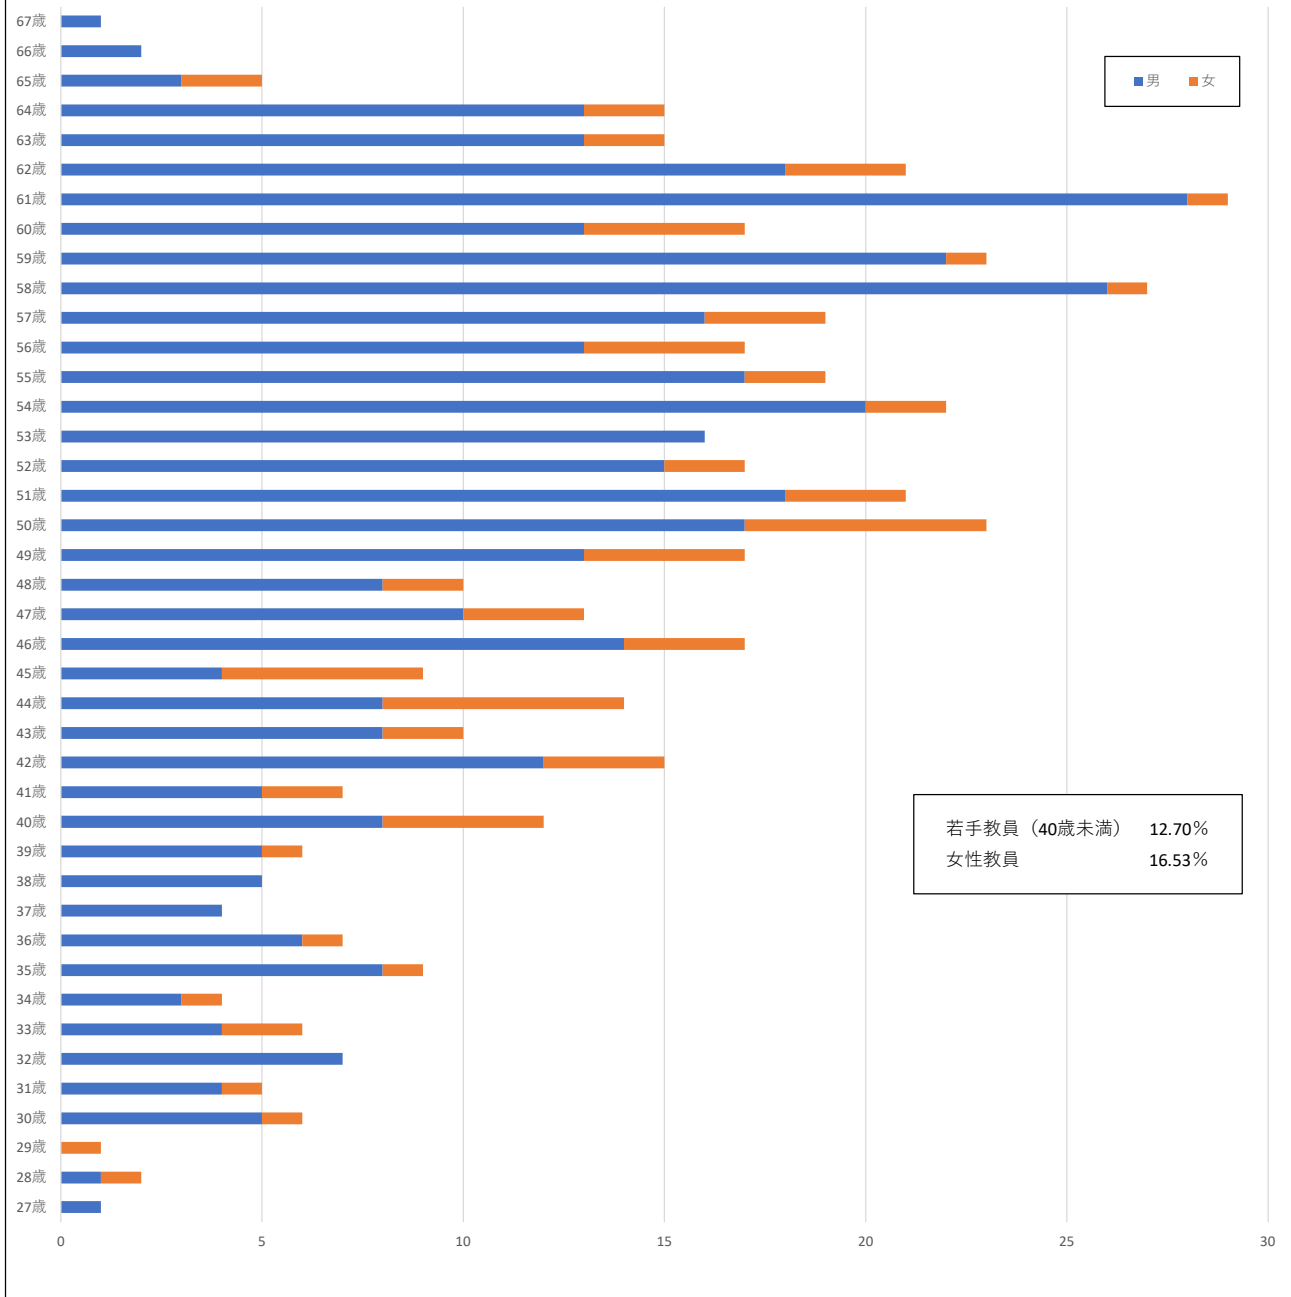

本務教員年齢構成（令和5年5月1日現在）

若手教員（40歳未満） 12.70%  
女性教員 16.53%

年齢構成

年齢区分	教授	准教授	講師	助教	助手	計
～29歳	0	0	1	3	0	4
30～39歳	0	5	21	33	0	59
40～49歳	24	71	15	14	0	124
50～59歳	142	49	10	2	1	204
60歳～	83	15	4	2	1	105
合計	249	140	51	54	2	496
	50.20%	28.23%	10.28%	10.89%	0.40%	

男女別構成員数

	教授		准教授		講師		助教		助手		合計		
	男	女	男	女	男	女	男	女	男	女	男	女	計
計	223	26	111	29	39	12	39	15	2	0	414	82	496